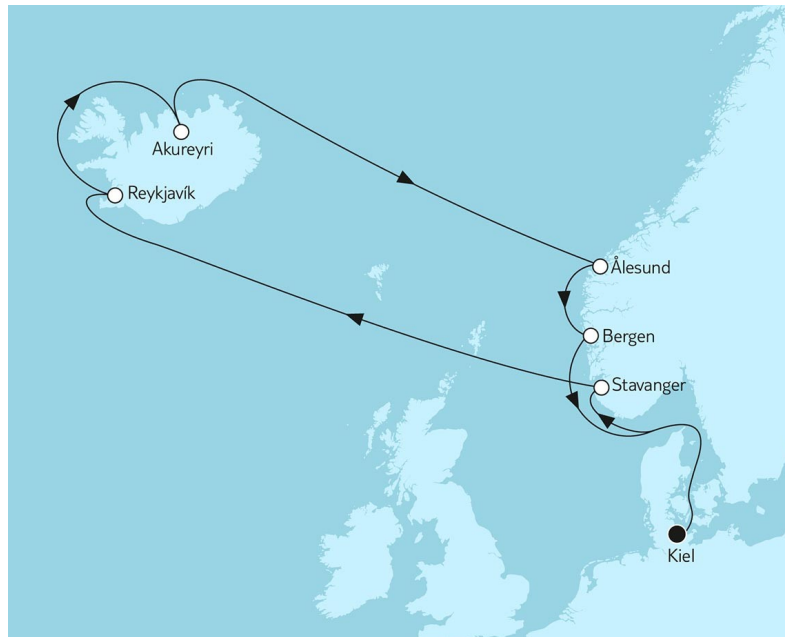

Mein Schiff.

Island mit Norwegen

Zeitraum: Do, 08.08.2019 bis Di, 20.08.2019

12 Nächte

Tag	Hafen	Land/Insel	Ankunft	Abfahrt
08.08.	Kiel	Deutschland	-	19:00
09.08.	Seetag		-	-
10.08.	Stavanger	Norwegen	08:00	19:00
11.08. & 12.08.	Seetag		-	-
13.08. & 14.08.	Reykjavik	Island	07:00	13:00
15.08.	Akureyri	Island	08:30	18:30
16.08.	Seetag		-	-
17.08.	Ålesund	Norwegen	13:00	19:00
18.08.	Bergen	Norwegen	08:00	23:00
19.08.	Seetag		-	-
20.08.	Kiel	Deutschland	06:30	-